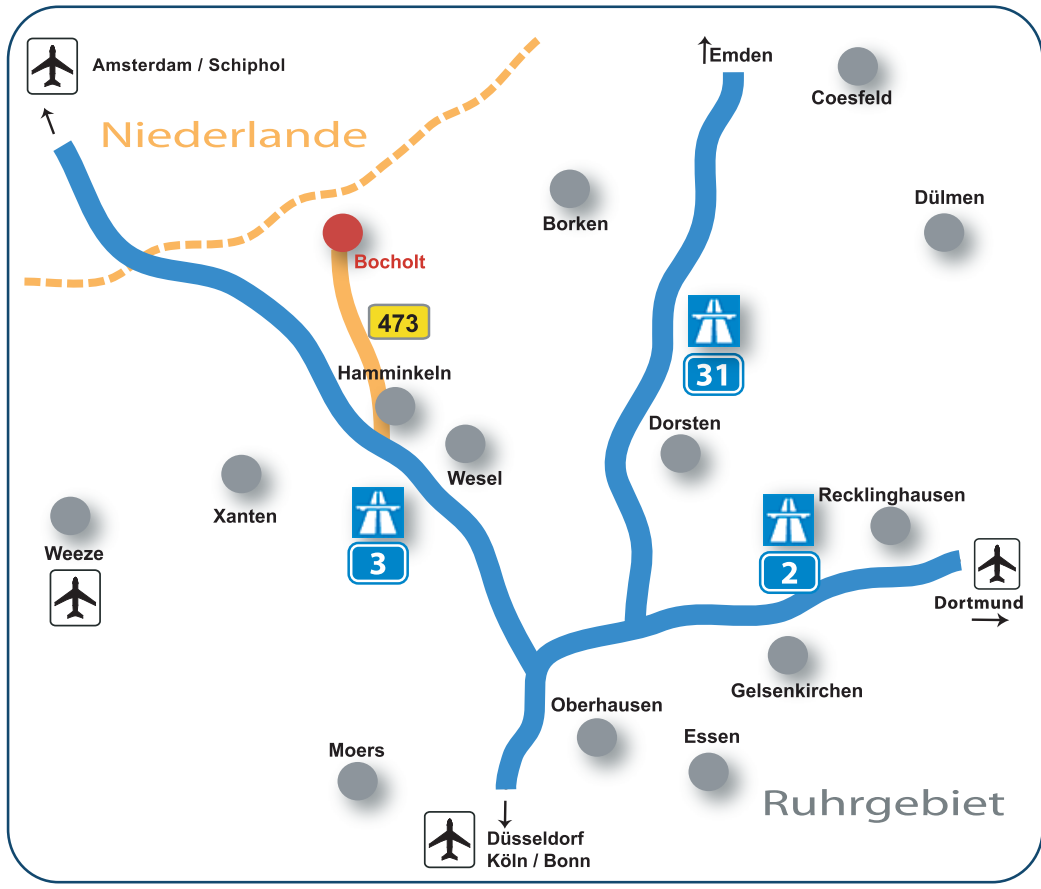

Ihr Weg zu uns

Siwitech GmbH ■ Zum Waldschlösschen 17 ■ 46395 Bocholt